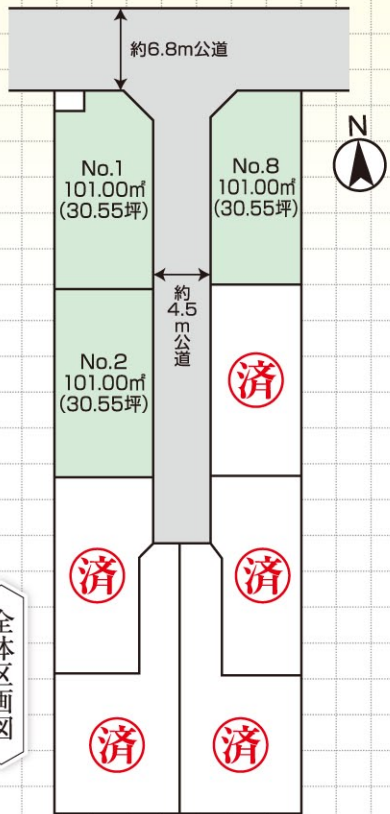

2,480万円より

「本厚木」駅徒歩18分!
厚木第二小・厚木中学区内!

全8区画残り角地を含む3区画!

全区画整形地の土地30坪!

近隣にモデルハウスございます!
内覧可能です

LIFE INFORMATION

- ・厚木第二小学校.....890m
- ・厚木中学校.....1780m
- ・セブンイレブン.....280m
- ・ヨークフーズ.....1330m
- ・ザ・ビッグ.....830m
- ・ヨークマート.....750m

■交通/小田急線「本厚木」駅徒歩18分 ■土地/各101.00㎡ (30.55坪) ■地目/宅地(現況更地) ■用途/準工業地域 ■建ぺい率/60%
■容積率/200% ■価格/2,480万円~2,550万円 ■設備/公営水道・公共下水 ■所在/厚木市南町※全8区画今回販売3区画、建築条件付

売主